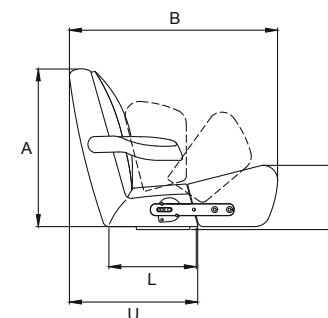

Disponibile con diverse tipologie di supporto poltrona
With many different seat supports available

P 220

Free Style Special

- Poltrona fissa
- Tessuto di rivestimento standard in vinile o pelle
- In alternativa è possibile rivestire la poltrona con il tessuto inviato dal cliente
- Seduta ribaltabile per consentire la guida in posizione eretta
- Optional: ricamo del logo custom e cucitura a rombi

A mm	530
B mm	700
C mm	650
D mm	~215
F mm	490
U mm	430
L mm	295
Weight kg	24