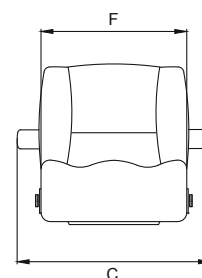

Disponibile con diverse tipologie di supporto poltrona
With many different seat supports available

P 220

Free Style Special

- Poltrona fissa
- Tessuto di rivestimento standard in vinile o pelle
- In alternativa è possibile rivestire la poltrona con il tessuto inviato dal cliente
- Seduta ribaltabile per consentire la guida in posizione eretta
- Optional: ricamo del logo custom e cucitura a rombi

A mm	530
B mm	700
C mm	650
D mm	~215
F mm	490
U mm	430
L mm	295
Weight kg	24